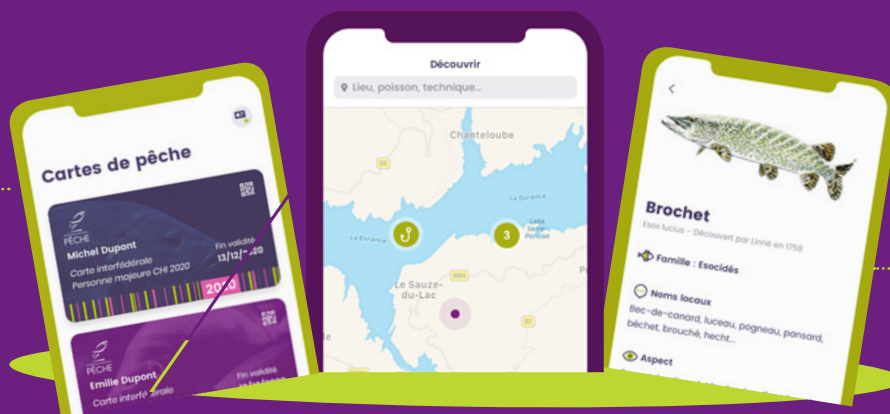

## Génération Pêche : L'application des pêcheurs de loisir !

### Génération Pêche, l'application des pêcheurs de loisir qui permet :

- d'embarquer votre carte de pêche dématérialisée sur votre smartphone,
- d'afficher une cartographie avec les points d'intérêts pour vos sorties de pêche (parcours labellisés, hébergements pêche, structures d'animation, associations de pêche, dépositaires de carte de pêche ...),
- de renseigner votre carnet de pêche avec toutes vos captures,
- d'accéder à votre compte adhérent [cartedepeche.fr](http://cartedepeche.fr),
- d'être informé des événements de votre région,
- de communiquer vos plus belles prises à la communauté grâce à la dimension participative proposée par l'application
- Informations (Référentiel des espèces, des techniques, ...)